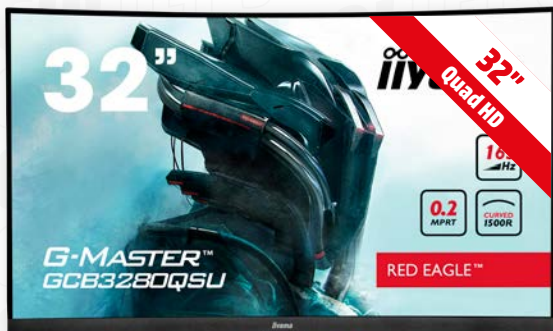

Nr art. 1480571

SPRAWDŹ

Windows 11

MateBook D 16 Szary (Space Gray) Laptop 16"

- Procesor: Intel® Core™ i5-13420H
- RAM 16 GB, dysk SSD 1 TB
- Windows 11

Nr art. 1480368

SPRAWDŹ

Ultrabook, Celeron, Celeron Inside, Core Inside, Intel, logo Intel, Intel Atom, Intel Atom Inside, Intel Core, Intel Inside, logo Intel Inside, Intel vPro, Itanium, Itanium Inside, Pentium, Pentium Inside, vPro Inside, Xeon, Xeon Phi, Xeon Inside i Intel Optane są znakami towarowymi firmy Intel Corporation lub jej podmiotów zależnych w Stanach Zjednoczonych i/lub w innych krajach.