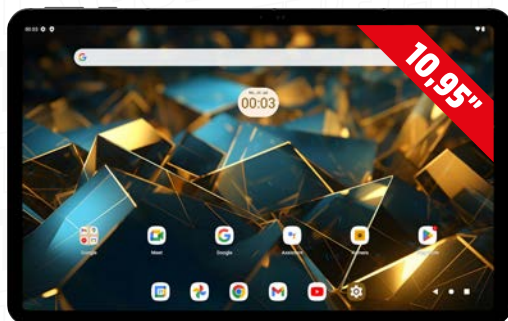

PET 10980-F628E 10,95" FHD TAB 6/128GB Szary Tablet

- Idealny do codziennych zadań, takich jak sprawdzanie poczty elektronicznej, surfowanie w Internecie czy streamowanie
- Możliwość rozszerzenia pamięci do 512 GB za pomocą opcjonalnej karty microSD

Nr art. 1480040

brother

DCP-1622WE Urządzenie wielofunkcyjne

- Funkcje urządzenia: Drukarka, Kopiarka, Skaner
- Technologia druku: Laserowa monochromatyczna
- Interfejs: USB, Wi-Fi

Nr art. 1304256