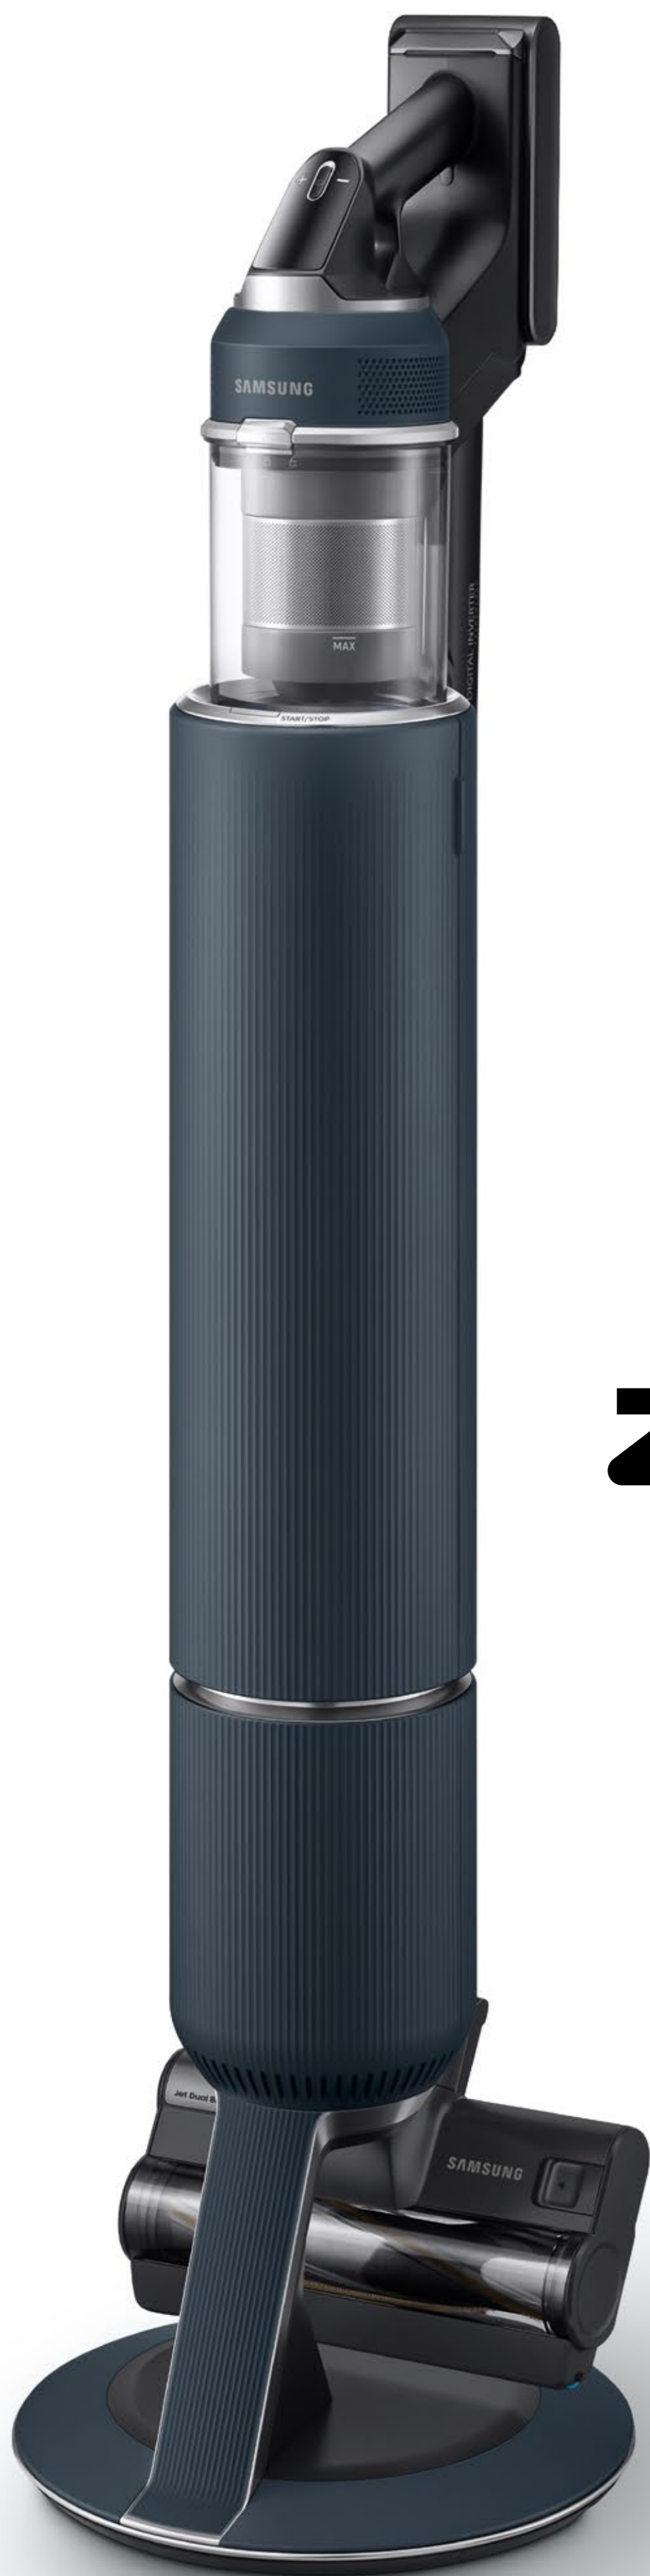

Made for Germany

Jetzt Aktionsgerät kaufen und
Streaming-Content sichern.¹

BESPOKE Jet™ pro extra
VS20A95973B/WA

Netflix inklusive

ZATTÖÖ

Im Wert von
bis zu
179 €²

¹ Ausführliche Teilnahmebedingungen und Aktionsmodelle mit länderspezifischen Modell-Codes unter samsung.de/madeforgermanyjet | ² Verfügbarkeit und Umfang der einzelnen Dienste abhängig vom Aktionsgerät. Einige Dienste nur für Neukunden des jeweiligen TV-Dienstbieters.